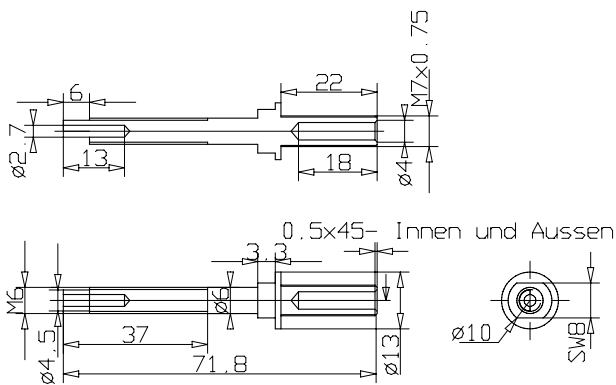

Kupferklemme M6 isometrisch dargestellt

Kupferklemme M8 isometrisch dargestellt

polcu6r

Polklemmen 6 mm, Kupfer, rot isoliert

Körper [mm]	[€]
68 * 20 * 20	22.90

polcu6rg

Polklemmen 6 mm, vergoldetes Kupfer, rot isoliert

Körper [mm]	[€]
68 * 20 * 20	25.90

polcu6rp

Polklemmen 6 mm, platinirtes Kupfer, rot isoliert

Körper [mm]	[€]
68 * 20 * 20	30.90

polcu6s

Polklemmen 6 mm, Kupfer, schwarz isoliert

Körper [mm]	[€]
68 * 20 * 20	22.90

Körper [mm]	[€]
76 * 45 * 27	28.90

polcu8rg

Polklemmen 8 mm, vergoldetes Kupfer, rot isoliert

Körper [mm]	[€]
76 * 45 * 27	32.90

polcu8rp

Polklemmen 8 mm, platinirtes Kupfer, schwarz isoliert

Körper [mm]	[€]
76 * 45 * 27	37.90

Körper [mm]	[€]
76 * 45 * 27	37.90