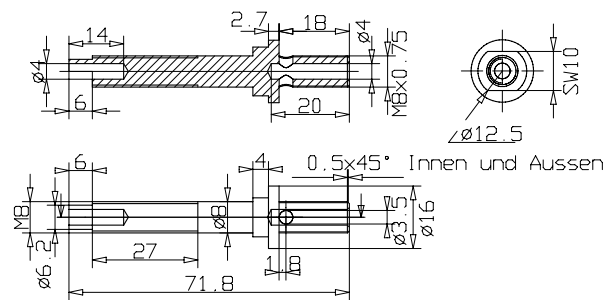

Kupferklemme M6 isometrisch dargestellt

Kupferklemme M8 isometrisch dargestellt

polcu6r

Polklemmen 6 mm, Kupfer, rot isoliert

Körper [mm]	[€]
68 * 20 * 20	22.90

polcu6rg

Polklemmen 6 mm, vergoldetes Kupfer, rot isoliert

Körper [mm]	[€]
68 * 20 * 20	25.90

polcu6rp

Polklemmen 6 mm, platinirtes Kupfer, rot isoliert

Körper [mm]	[€]
68 * 20 * 20	30.90

polcu6s

Polklemmen 6 mm, Kupfer, schwarz isoliert

Körper [mm]	[€]
68 * 20 * 20	22.90

Körper [mm]	[€]
76 * 45 * 27	28.90

polcu8rg

Polklemmen 8 mm, vergoldetes Kupfer, rot isoliert

Körper [mm]	[€]
76 * 45 * 27	32.90

polcu8rp

Polklemmen 8 mm, platinirtes Kupfer, schwarz isoliert

Körper [mm]	[€]
76 * 45 * 27	37.90

Körper [mm]	[€]
76 * 45 * 27	37.90