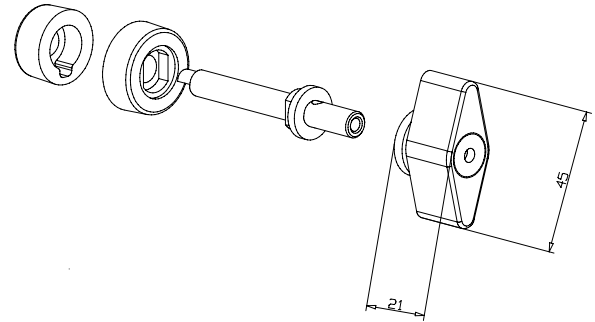

Kupferklemme M6 isometrisch dargestellt

Kupferklemme M8 isometrisch dargestellt

polcu6r

Polklemmen 6 mm, Kupfer, rot isoliert

Körper [mm]	[€]
68 * 20 * 20	22.90

polcu6rg

Polklemmen 6 mm, vergoldetes Kupfer, rot isoliert

Körper [mm]	[€]
68 * 20 * 20	25.90

polcu6rp

Polklemmen 6 mm, platinirtes Kupfer, rot isoliert

Körper [mm]	[€]
68 * 20 * 20	30.90

polcu6s

Polklemmen 6 mm, Kupfer, schwarz isoliert

Körper [mm]	[€]
68 * 20 * 20	22.90

Körper [mm]	[€]
76 * 45 * 27	28.90

polcu8rg

Polklemmen 8 mm, vergoldetes Kupfer, rot isoliert

Körper [mm]	[€]
76 * 45 * 27	32.90

polcu8rp

Polklemmen 8 mm, platinirtes Kupfer, schwarz isoliert

Körper [mm]	[€]
76 * 45 * 27	37.90

Körper [mm]	[€]
76 * 45 * 27	37.90